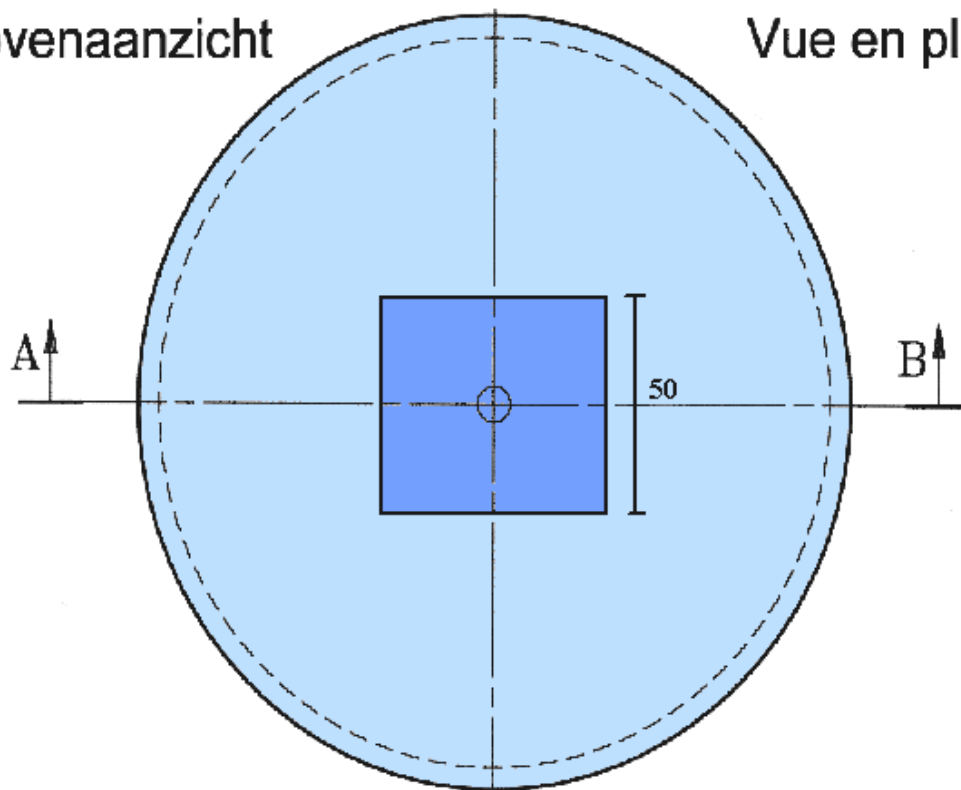

REGENWATERPUT 1.500 LITER
CITERNE A EAU 1.500 LITER

gewicht: 1.120kg
poids: 1.120 kg

Bovenaanzicht

Vue en plan

doorsnede A-B
coupe A-B