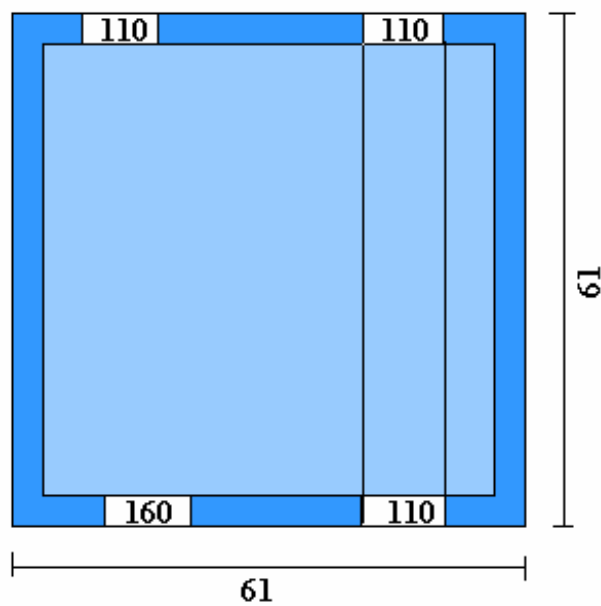

DISCONNECTIEPUT
PUITS DE DISCONNECTION

gewicht: 140 kg
poids: 140 kg

GEMENGD STELSEL

GESCHEIDEN STELSEL

HOOGTE - HAUTEUR: 48 CM