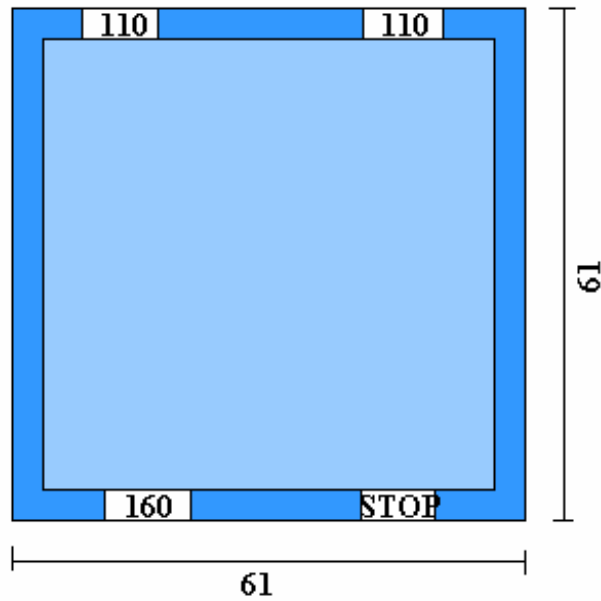

DISCONNECTIEPUT
PUITS DE DISCONNECTION

gewicht: 140 kg
poids: 140 kg

GEMENGD STELSEL

GESCHEIDEN STELSEL

HOOGTE - HAUTEUR: 48 CM